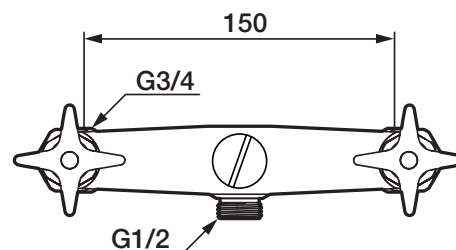

Utförande	FMM nr	RSK nr
Krom	3153-7500	812 29 97